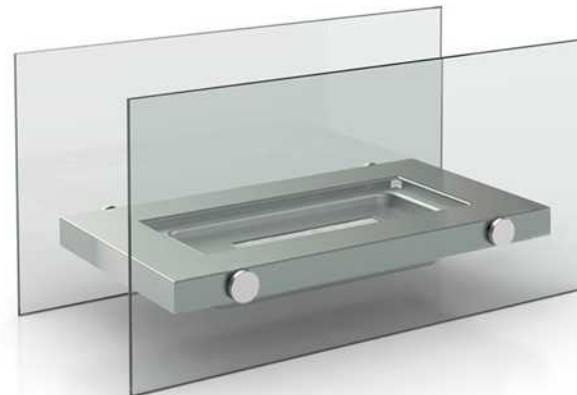

## Bio-Ethanolový stolní krb

EN 16647:2015 osvědčení - Nerezový horák

Vytvořte si intimní atmosféru svého domova s tímto překrásným krbem a užívejte si pohodlí. Tento krb nezanechává žádný nepořádek, jako jsou saze nebo popel, nepotřebuje odvod zplodin a je bez zápachu. Ideální pro vnitřní i venkovní použití.

Materiál tela	Nerez
Materiál hořáků	Nerez
Bezpečnostní tvrzené sklo	Ano
Zhasínač ohně	Ano
DIN/EN	EN 16447:2015 standard
Rozměr skla	34 x 16 x 0.5 cm
Hmotnost	1,9 kg

: Délka x Šířka x Výška (cm): 34,50 x 17,50 x 7,50 | 8713016001153 | Hrubá hmotnost (kg): 2,35 | (kg): 1,88

: Délka x Šířka x Výška (cm): 19,00 x 38,50 x 30,00 | 8713016001160 | (kg): 9,65