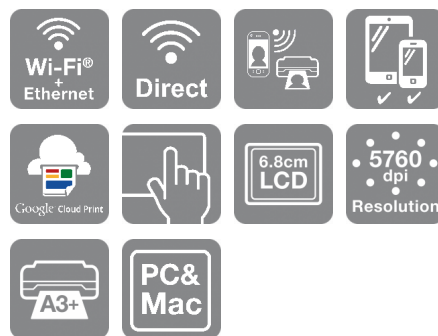

Einfache Bedienung

Mit dem großen 6,8 cm Farb-Touchpanel lässt sich der Drucker einfach einrichten und bedienen, ganz ohne PC. Automatische Wi-Fi-Einrichtung² macht das Herstellen einer Verbindung zu einem Kinderspiel.

Bleiben Sie in Verbindung

Herausragende Wi-Fi Direct®-Anschlussmöglichkeiten erleichtern das Drucken von Smartphones, Tablet-PCs und PCs aus. Darüber hinaus unterstützt dieses Modell Epson Connect³. Apple AirPrint⁴ und Google Cloud Print werden ebenfalls unterstützt.

DATENBLATT

PRODUKTMERKMALE

- **UltraChrome HD Ink mit 9 Farben**
Fotos in herausragender Qualität mit tiefsten und satten Schwarztönen
- **Wi-Fi Direct und Epson Connect**
Einfache Verbindung über WLAN oder die Cloud
- **Hohe Druckgeschwindigkeit**
Erzeugen Sie einen Ausdruck von 33 x 48 cm (13 x 19") in nur 153 Sekunden.
- **Großer 6,8 cm-Touchscreen**
Einfache Einrichtung und Bedienung
- **Tintenpatronen mit besonders großer Kapazität**
Ideal für mittlere Auflagen von Fotodrucken mit professioneller Qualität