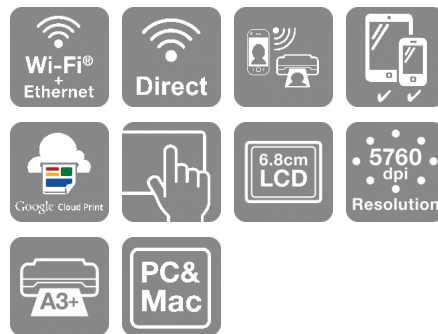

SureColor SC-P600

FIȘĂ TEHNICĂ

O imprimantă rapidă, flexibilă și ușor de utilizat cu conectivitate wireless superioară pentru imprimări foto profesionale, de calitate superioară la dimensiuni de până la A3+.

SureColor SC-P600 este cea mai bună imprimantă foto A3+ Epson din gama sa. Această imprimantă rapidă, flexibilă și ușor de utilizat cu productivitate superioară și conectivitate wireless superioară, imprimă fotografiile de calitate profesională la dimensiuni de până la A3+. Ideală pentru fotografi amatori și semiprofioniști, SureColor SC-P600 este, de asemenea, perfectă pentru orice companie care necesită în mod regulat prezentări color de calitate superioară.

Simplu de utilizat

Fiind echipată cu un panou tactil color de 2,7 inci, imprimanta este ușor de configurat și gestionat, chiar și fără utilizarea unui computer. Configurarea Wi-Fi automată² simplifică conectivitatea.