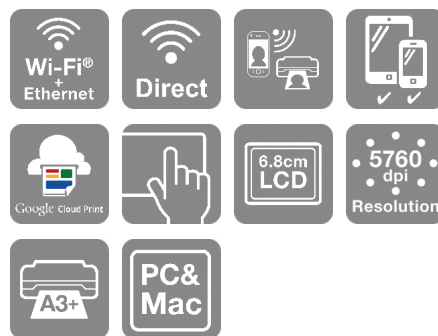

SCHEMA TECNICA

CARATTERISTICHE PRINCIPALI

- **Inchiostri UltraChrome HD a nove colori**
  Immagini a colori di eccezionale qualità con neri profondi e tonalità naturali
- **Wi-Fi Direct ed Epson Connect**
  Facile connessione wireless e su Cloud
- **Alta velocità**
  Solo 153 secondi per una stampa da 13x19 pollici
- **Ampio touch-screen a colori da 2,7 pollici**
  Facilità di utilizzo e gestione
- **Cartucce di inchiostro ad alta capacità**
  Ideale per volumi medi di stampe fotografiche in qualità professionale

EPSON ULTRACHROME
HD^{ink}