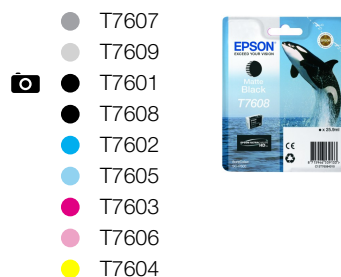

CARATTERISTICHE GENERALI

Consumo energetico	1,4 Watt (mod. sleep), 20 Watt (in stampa), 0,3 Watt ECM
Voltaggio	CA 220 V - 240 V, 50 Hz - 60 Hz
Dimensioni	616 x 369 x 228 mm (LxPxA)
Peso	15 kg
Sistemi operativi supportati	Mac OS X 10.6.8 or later, Microsoft Windows XP (Home Edition/Professional/Professional x64/Vista), Windows 7, Windows 7 x64, Windows 8 (32/64 bit), Windows 8.1, Windows 8.1 x64 Edition, Windows Vista (32/64 bit)
Software incluso	Epson Easy Photo Print, Epson Print CD, EpsonNet Config, EpsonNet Print, EpsonNet Setup
Interfacce	USB, Ethernet, Wi-Fi
Protezione WLAN	WEP 64 Bit, WEP 128 Bit, WPA PSK (TKIP), WPA PSK (AES)
Servizi di stampa mobile e su cloud	Epson Connect (iPrint), Apple AirPrint, Google Cloud Print

ALTRE CARATTERISTICHE

Display LCD Tipo: a colori, Touch-pad, diagonale: 6,8 cm

VARIE

Garanzia 12 mesi Assistenza on-center (presso un centro autorizzato)
Possibilità di contratti opzionali

LOGISTICA

Codice prodotto C11CE21301

Codice a barre 8715946539522

Paese di origine Indonesia

Dimensioni pallet Euro 2 Pezzi

SureColor SC-P600

CONTENUTO DELLA CONFEZIONE

- Driver e altri programmi (CD)
- Cartucce di inchiostro separate
- Unità principale
- Cavo di alimentazione
- Guida di installazione rapida
- Documenti di garanzia
- Istruzioni per installazione Wi-Fi/Rete

COMPATIBILITÀ CARTUCCE

DATI SULLA RESA DELLE CARTUCCE

Orca T7609

●	10.000 pagine*
●	12.000 pagine*
●	1.100 pagine*
●	2.200 pagine*
●	2.400 pagine*
●	1.400 pagine*
●	2.800 pagine*
●	2.100 pagine*

* Rendimento per pagina approssimativo basato sugli standard ISO/IEC 24711/24712 o ISO/IEC 29102/29103. Il rendimento effettivo può variare a seconda delle immagini stampate e delle condizioni di utilizzo. Per maggiori informazioni, visita il sito www.epson.eu/pageyield

1. Rispetto alle stampanti fotografiche A3+ della concorrenza, con set di inchiostri da 6 colori o più, nel mese di luglio 2014
2. L'impostazione automatica del Wi-Fi è compatibile con Windows 7, Windows Vista e Mac OS. L'impostazione iniziale del Wi-Fi con Windows XP richiede un cavo USB (non incluso).
3. Epson iPrint richiede una connessione wireless e l'app di stampa Epson. La stampa via e-mail richiede una connessione Internet. Per maggiori informazioni e per conoscere le lingue e i dispositivi supportati, visita il sito www.epson.it/connect
4. Le stampanti abilitate AirPrint funzionano con iPad (tutti i modelli), iPhone (3GS o successivi) e iPod touch (3ª generazione o successive) che utilizzano la versione più recente di iOS.

Epson Italia s.p.a.
Tel.: 02-660321
Hot Line prodotti Consumer: 06-60521502;
Hot Line prodotti Business: 06-60521503
www.epson.it - www.facebook.com/epson.italia

Via M. Viganò De Vizzi, 93/95
20092 Cinisello Balsamo (MI)

I marchi e i marchi registrati appartengono a Seiko Epson Corporation o ai rispettivi proprietari. Le informazioni sui prodotti sono soggette a modifica senza obbligo di preavviso.
Last extracted: 2018-10-22

EPSON®