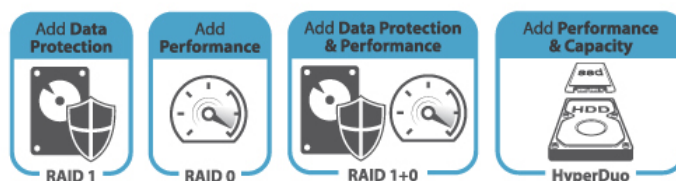

Straordinarie capacità di archiviazione dei dati grazie ai quattro alloggiamenti per dischi da 3,5"

Consente di creare una soluzione di archiviazione esterna in grado di soddisfare le esigenze in costante evoluzione, permettendo di disporre di un'ampia capacità di archiviazione per scaricare grandi quantità di dati o eseguire il backup di file di grandi dimensioni. Le unità HDD non sono incluse nel box esterno. È possibile configurare i quattro alloggiamenti per unità disco da 3,5" in base ai propri requisiti, scegliendo la configurazione RAID dell'hardware.

Prestazioni accelerate e sicurezza grazie all'hardware RAID

Il box esterno Thunderbolt 2 supporta l'hardware RAID offrendo maggiori prestazioni proteggendo al contempo i dati importanti grazie al supporto delle modalità RAID: JBOD / 0 / 1 / 1+0. Il software incluso consente di monitorare l'array e impostare la configurazione RAID hardware preferita.

L'hardware RAID aumenta le prestazioni perché i dati vengono scaricati sul box esterno liberando le risorse di sistema per le operazioni più complesse/importanti, come il rendering di file (3D/Video).