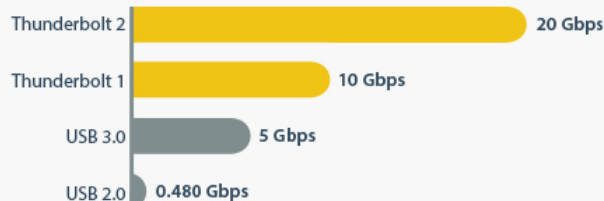

Infine fornisce la trasmissione desiderata. È possibile aggiungere quattro dischi rigidi SATA III da 3,5" al Mac o al PC utilizzando la porta Thunderbolt e creare un array RAID esterno per maggiori prestazioni e sicurezza dei dati.

Il design sottile e ultracompatto completa il Mac o il PC

Il box esterno per dischi rigidi a 4 alloggiamenti Thunderbolt 2 ha capacità e velocità straordinarie, dimensioni ridotte con una larghezza di soli 116 mm e un'altezza di 158 mm. Il sottile design ultracompatto in alluminio di alta qualità lo rende l'accessorio ideale per Mac, MacBook Pro®, Dell™ XPS, Dell Precision o altro dispositivo.

Prestazioni alla velocità della luce con Thunderbolt 2

Il tempo è denaro, basti pensare al risparmio che è possibile realizzare con le prestazioni Thunderbolt 2. Rapida trasmissione dei dati. Utilizzo senza problemi di file multimediali grezzi.

Grazie alla trasmissione a 20 Gbps, è possibile trasferire i dati da e verso i dischi esterni a una velocità senza precedenti. Le prestazioni di livello superiore fanno di Thunderbolt 2 la soluzione

esterna ideale per le applicazioni di archiviazione intensive con elevato consumo delle risorse che comprendono l'editing di video e fotografie ad alta risoluzione negli ambienti di produzione e post-produzione.

Il box esterno per dischi supporta le specifiche SATA III, II e I consentendo maggiori velocità di trasferimento di dati fino a 6 Gbps. È inoltre possibile utilizzare un [adattatore SSD da 2,5 (25SAT35HDD)](#) per aggiungere una SSD all'array e utilizzare Hyper Duo, che abbinata le prestazioni SSD alle capacità dell'HDD.