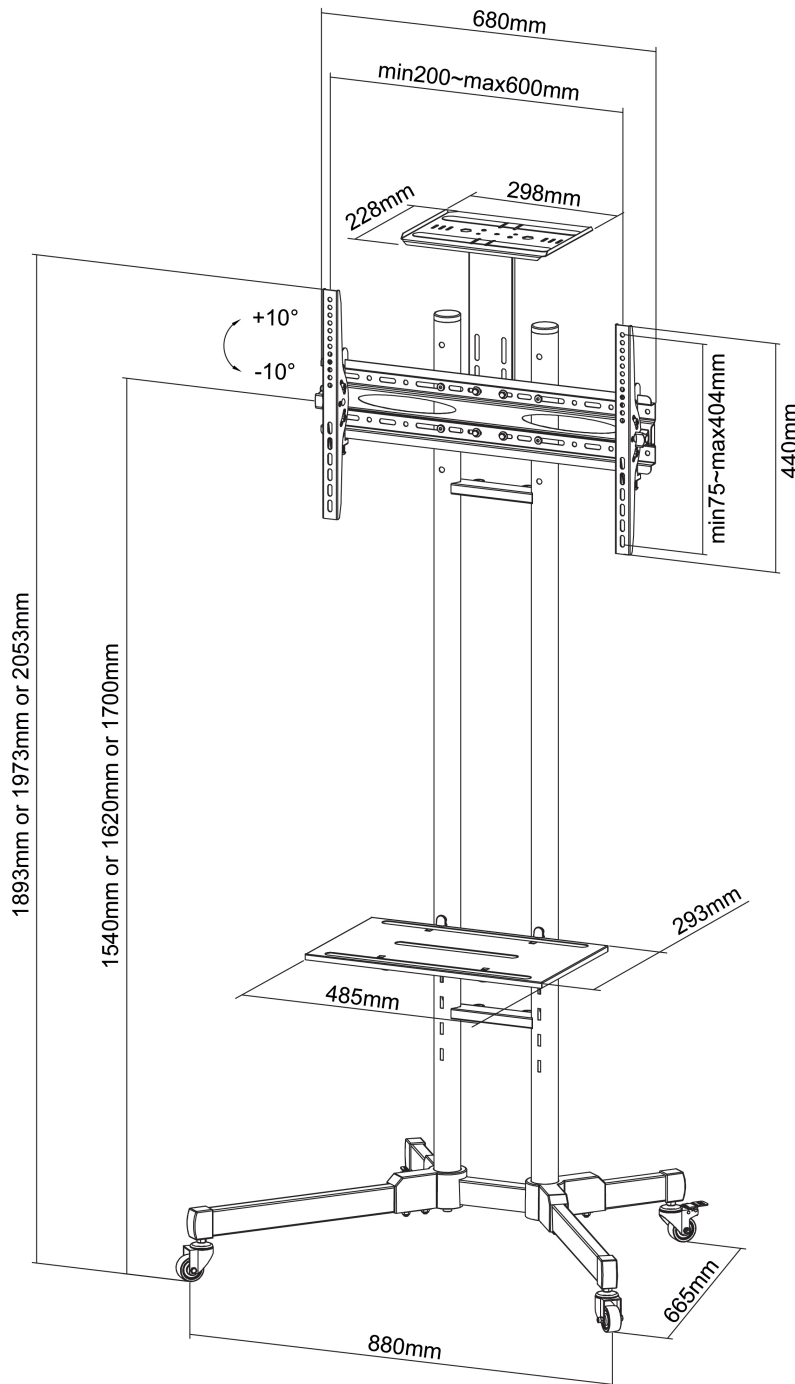

THE BEST SUPPORT
FOR YOUR AV & IT HARDWARE
T: +31(0)23-5478888 | E: info@newstar.eu | W: www.newstar.eu

PLASMA-M1700E

MEUBLE SUR ROULETTES NEWSTAR POUR

NewStar Products Europe B.V.
Wateringweg 62/B
2031 EJ HAARLEM
THE NETHERLANDS

Phone : +31(0)23-5478888
Fax : +31(0)23-5478889
Email : info@newstar.nl
Website : www.newstar.eu

NewStar cannot be held liable for any inaccuracies and copyrights.
No part of this publication may be reproduced and/or published by print, photocopy, microfilm or in any other way, without prior written permission of NewStar Computer Products Europe BV.