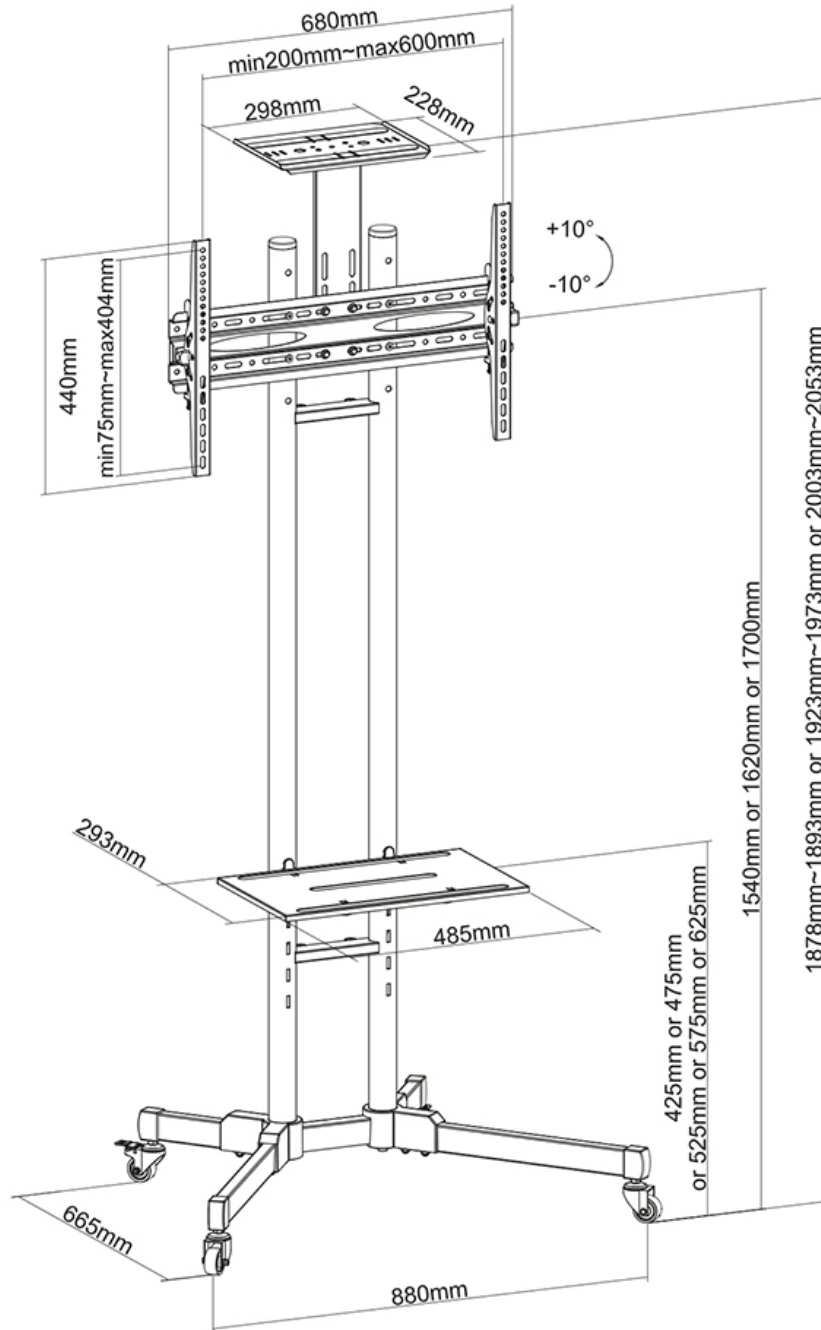

PLASMA-M1700E

NEOMOUNTS VLOERSTEUN

Neomounts