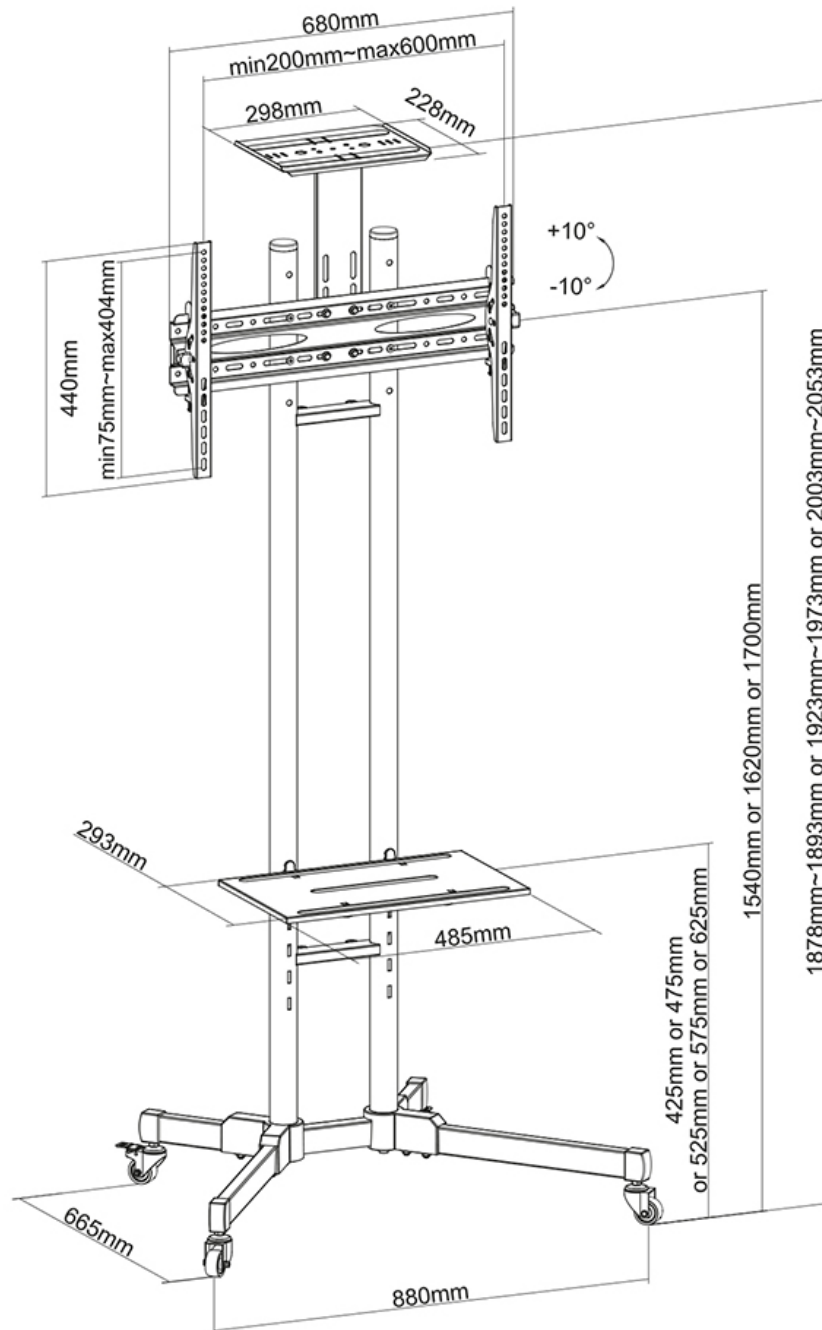

PLASMA-M1700E

MOBILETTO NEOMOUNTS PORTATILE PER TV

Neomounts