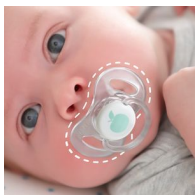

Benefícios

Para bebês bem pequenos

- Extra pequena e leve para bebês bem pequenos

Bico de silicone macio e confortável

- 9 entre 10 bebês aceitam nossas chupetas*
- Protege o desenvolvimento oral do seu bebê

PHILIPS

Características

Extra pequena e leve

O escudo da mini chupeta é extra pequeno e leve para bebês bem pequenos de até 2 meses.

Aceitação do bico

Os bebês sabem do que gostam! Perguntamos às mães qual era a resposta dos pequeninos aos bicos Philips Avent e 9 entre 10 bebês aceitaram nossas chupetas.*

Bico simétrico

Nosso bico de silicone flexível tem um formato simétrico que cuida do palato, dentes e gengivas do bebê à medida que eles se desenvolvem.

Fabricada no Reino Unido

Você pode estar certo de que o conforto do seu bebê estará em boas mãos. Essa chupeta foi feita na nossa premiada fábrica no Reino Unido.*

Alça de segurança

Nossa alça de segurança permite que você remova a chupeta do bebê a qualquer momento, mesmo mãos pequenas podem agarrá-la!

Tampa encaixável para higiene

Quando a chupeta não estiver sendo usada, basta encaixar a tampa antes de guardar, para manter o bico seguro e limpo.