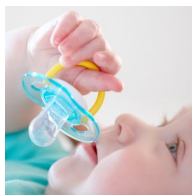

A mini chupeta Philips Avent é adequada para bebês com até 2 meses. Nosso escudo pequeno e leve é próprio para seu recém-nascido e não toca no nariz. Nosso bico ortodôntico, ventilado e flexível respeita o desenvolvido oral do seu bebê.

PHILIPS

Características

Extra pequena e leve

O escudo da mini chupeta é extra pequeno e leve para bebês bem pequenos de até 2 meses.

Aceitação do bico

Os bebês sabem do que gostam! Perguntamos às mães qual era a resposta dos pequeninos aos bicos Philips Avent e 9 entre 10 bebês aceitaram nossas chupetas.*

Bico simétrico

Nosso bico de silicone flexível tem um formato simétrico que cuida do palato, dentes e gengivas do bebê à medida que eles se desenvolvem.

Fabricada no Reino Unido

Você pode estar certo de que o conforto do seu bebê estará em boas mãos. Essa chupeta foi feita na nossa premiada fábrica no Reino Unido.*

Alça de segurança

Nossa alça de segurança permite que você remova a chupeta do bebê a qualquer momento, mesmo mãos pequenas podem agarrá-la!

Tampa encaixável para higiene

Quando a chupeta não estiver sendo usada, basta encaixar a tampa antes de guardar, para manter o bico seguro e limpo.