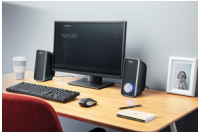

20179_pictures_lifestyle_visual_2.jpg

ImageWidth: 5.001 px

ImageHeight: 3.334 px

ImageResolution: 300 dpi