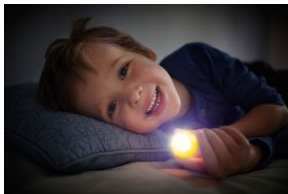

Korzyści

Do zastosowania w pokoju dziecka

- Dla dzieci
- Towarzyszy dziecku w nocy
- Tworzenie magicznej atmosfery
- Oświetlenie LED wysokiej jakości
- Ciepłe, białe światło

Cechy

Dla dzieci

Ta opracowana przez firmy Philips i Disney lampa do pokoju dziecka pozwoli stworzyć przestrzeń, w której dzieci będą mogły robić to, co lubią najbardziej, czyli bawić się i rozwijać swoją kreatywność! Miejsce, w którym dzieci mogą

Wyjątkowe cechy

- Zasilanie bateryjne — 3 × LR44 (w zestawie)
- Dodatkowe kółeczka z obrazkami w zestawie
- Przycisk włączania / wyłączenia na lampie

się uczyć, bawić i spać w towarzystwie ulubionych bohaterów filmów Disneya. Produkt został zaprojektowany z myślą o bezpieczeństwie dzieci.

PHILIPS

Towarzyszy dziecku

Opracowana przez firmy Philips i Disney przenośna lampka umożliwi dziecku bezpieczne przemieszczanie się do łazienki lub sypialni rodziców. Ta zaprojektowana dla dzieci latarka doskonale pasuje do ręki dziecka, które może ją wygodnie nosić.

Tworzenie magicznej atmosfery

Ta opracowana przez firmy Philips i Disney przenośna lampka do pokoju dziecka stanowi połączenie lampki nocnej i magicznego projektora obrazu. Lampka nocna zapewnia dzieciom poczucie bezpieczeństwa w nocy, a projektor wyświetla ulubionych bohaterów na ścianie lub suficie. Ta wyjątkowa lampka 2 w 1 przenosi wieczorne czynności i opowieści na dobranoc na wyższy poziom. Umieszczony na niej przełącznik umożliwia łatwe przełączanie pomiędzy lampką nocną a magicznym projektorem obrazu.