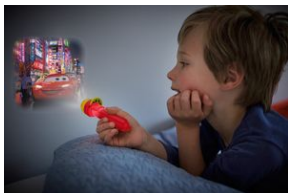

Korzyści

Do zastosowania w pokoju dziecka

- Dla dzieci
- Towarzyszy dziecku w nocy
- Tworzenie magicznej atmosfery
- Oświetlenie LED wysokiej jakości
- Ciepłe, białe światło

Cechy

Dla dzieci

Ta opracowana przez firmy Philips i Disney lampa do pokoju dziecka pozwoli stworzyć przestrzeń, w której dzieci będą mogły robić to, co lubią najbardziej, czyli bawić się i rozwijać swoją kreatywność! Miejsce, w którym dzieci mogą

Wyjątkowe cechy

- Zasilanie bateryjne — 3 × LR44 (w zestawie)
- Dodatkowe kółeczka z obrazkami w zestawie
- Przycisk włączania / wyłączenia na lampie

się uczyć, bawić i spać w towarzystwie ulubionych bohaterów filmów Disneya. Produkt został zaprojektowany z myślą o bezpieczeństwie dzieci.

PHILIPS

Towarzyszy dziecku

Opracowana przez firmy Philips i Disney przenośna lampka umożliwi dziecku bezpieczne przemieszczanie się do łazienki lub sypialni rodziców. Ta zaprojektowana dla dzieci latarka doskonale pasuje do ręki dziecka, które może ją wygodnie nosić.

Tworzenie magicznej atmosfery

Ta opracowana przez firmy Philips i Disney przenośna lampka do pokoju dziecka stanowi połączenie lampki nocnej i magicznego projektora obrazu. Lampka nocna zapewnia dzieciom poczucie bezpieczeństwa w nocy, a projektor wyświetla ulubionych bohaterów na ścianie lub suficie. Ta wyjątkowa lampka 2 w 1 przenosi wieczorne czynności i opowieści na dobranoc na wyższy poziom. Umieszczony na niej przełącznik umożliwia łatwe przełączanie pomiędzy lampką nocną a magicznym projektorem obrazu.