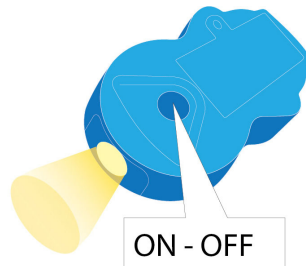

Produkt med strömbrytare

Knappen är diskret integrerad på armaturen och gör det enkelt att tända och släcka ljuset.

Specifikationer

Design och finish

- Material: syntet
- Färg: blå

Extra funktion/tillbehör, medföljer.

- Produkt med strömbrytare
- Integrerad LED-belysning
- Riktat ljus
- Bärbar

Produktens mått och vikt

- Höjd: 9,2 cm
- Längd: 5,5 cm
- Bredd: 2,8 cm
- Nettovikt: 0,036 kg

Tekniska specifikationer

- Nättström: 3 V
- Antal lampor: 1
- Wattstyrka på medföljande lampa: 0,3 W
- Totalt ljusflöde för armatur: 5 lm
- Dimbar armatur: Nej
- LED
- Livslängd, upp till: 1 000 timmar
- IP-kod: IP20, skydd mot föremål större än 12,5 mm, inget skydd mot vatten
- Skyddsklass: III – säker, lågvolt

Service

- Garanti: 2 år

Förpackningens mått och vikt

- Höjd: 3,5 cm
- Längd: 15 cm
- Bredd: 18 cm
- Vikt: 0,079 kg

Övrigt

- Särskilt utformad för: Barnrum, Vardagsrum och sovrum
- Typ: Uttrycksfull
- Typ: Ficklampa