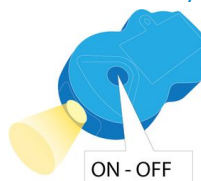

Produkt med strömbrytare

Eftersom knappen är diskret integrerad på armaturen kan du enkelt tända och släcka den.