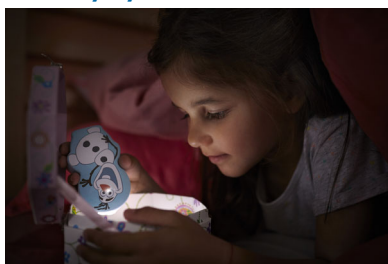

Philips Disney
Latarka

Frozen
niebieski
LED

71767/08/16

Włącz wyobraźnię

Ta opracowana przez firmy Philips i Disney latarka zapewnia dziecku światło w nocy i podczas zabawy w ciemności. Produkt jest bezpieczny i chłodny w dotyku, a jego kolorowa obudowa została zaprojektowana tak, by umożliwić łatwy i wygodny uchwyt drobnym rączkom.

Imaginative Lighting

PHILIPS

DISNEY

Zalety

Dla dzieci

Ta opracowana przez firmy Philips i Disney lampa do pokoju dziecka pozwoli stworzyć przestrzeń, w której dzieci będą mogły robić to, co lubią najbardziej, czyli bawić się i rozwijać swoją kreatywność! Miejsce, w którym dzieci mogą się uczyć, bawić i spać w towarzystwie ulubionych bohaterów filmów Disneya. Produkt został zaprojektowany z myślą o bezpieczeństwie dzieci.

Towarzyszy dziecku

Opracowana przez firmy Philips i Disney przenośna lampka umożliwia dziecku bezpieczne przemieszczanie się do łazienki lub sypialni rodziców. Ta zaprojektowana dla dzieci latarka doskonale pasuje do ręki dziecka, które może ją wygodnie nosić.