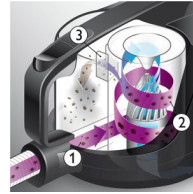

PowerCyclone 7

La conception aérodynamique de PowerCyclone 7 minimise la résistance à l'air et garantit des performances de nettoyage exceptionnelles grâce à ses 3 étapes ultra-efficaces : 1) L'air s'introduit rapidement dans le PowerCyclone grâce à une arrivée d'air droite et lisse. 2) La conduite courbée dirige l'air vers le haut et augmente sa vitesse dans la chambre cyclonique. 3) Au sommet du cyclone, les lames de sortie séparent efficacement la poussière de l'air.