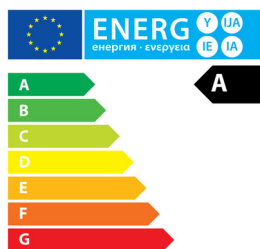

PHILIPS

Points forts

Classe d'efficacité énergétique A

Cet aspirateur a été conçu pour délivrer une performance maximale avec une classe d'efficacité énergétique A.

Technologie AirflowMax

La technologie AirflowMax maximise le flux d'air, ce qui permet au sac de se déplier uniformément, afin d'obtenir une performance élevée, même lorsque le sac se remplit !