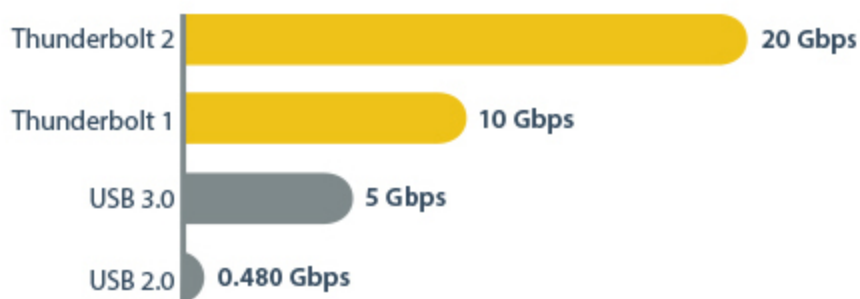

Prestazioni Thunderbolt 2 senza eguali

Thunderbolt 2 ridefinisce l'efficienza con prestazioni affidabili e alla velocità della luce. Con una trasmissione dati fino a 20 Gbps, questa comoda docking station per laptop permette di evitare i fastidiosi colli di bottiglia della banda larga quando si collegano più display e periferiche al MacBook. Thunderbolt 2 unisce due canali da 10 Gbps offrendo velocità due volte superiori a Thunderbolt 1 e 4 volte maggiori di USB 3.0 per prestazioni senza eguali dei dispositivi.

Senza praticamente alcuna limitazione della velocità effettiva, questa versatile docking station fornisce delle indispensabili porte di connessione e interfacce che le altre docking station Thunderbolt 2 non offrono, come le porte di ricarica rapida USB 3.0, eSATA e le porte audio ottiche digitali SPDIF 5.1. TB2DOCK4KDHC consente di utilizzare le periferiche a velocità più rapide, permettendo di risparmiare tempo in modo da poter aumentare la propria produttività.