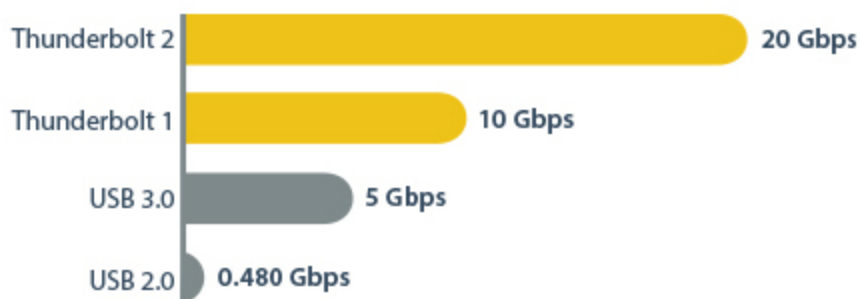

Rendimiento Thunderbolt 2 inigualable

Thunderbolt 2 redefine la eficiencia, gracias a su rendimiento confiable y ultra rápido. Con capacidad de transmisión de datos de 20 Gbps, este replicador de puertos para portátiles práctico evita las molestias de cuellos de botella del ancho de banda cuando se conectan varias pantallas y periféricos en su MacBook. Thunderbolt 2 fusiona dos canales de 10 Gbps, lo cual ofrece velocidades el doble de rápidas que las que ofrece Thunderbolt 1, y 4 veces más rápidas que USB 3.0, todo lo cual ofrece un rendimiento inigualable.

Prácticamente sin restricciones de transmisión, este versátil replicador de puertos ofrece los puertos de conexión esenciales, así como características de interfaz que otros replicadores de puertos Thunderbolt 2 no ofrecen, como la velocidad ultra rápida de carga de USB 3.0, y los puertos de audio digital y eSATA. El modelo TB2DOCK4KDHC le permite usar sus periféricos a velocidades más altas, lo cual ahorra tiempo y le permite llevar a cabo más rápido las tareas de trabajo.