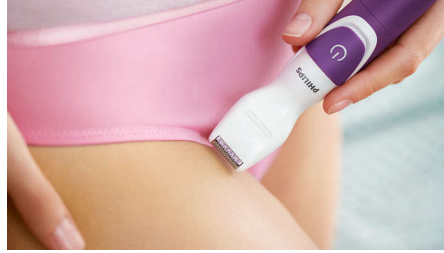

Mini-tête de rasoir

Après la tonte, fixez la tête de rasage de précision pour une apparence encore plus soignée.