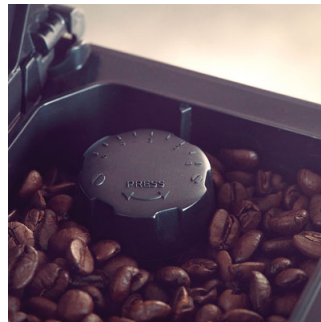

Individualisieren Sie Ihren Kaffee ganz nach Ihrem Geschmack

Passen Sie die Füllmenge individuell an und wählen Sie aus 5 Mahlgradeinstellungen