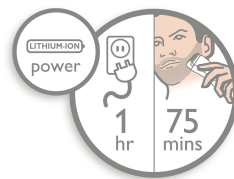

Energia: bateria de íon e lítio

Com a bateria de íon e lítio, o aparelho pode ser usado sem fio por até 75 minutos e pode ser totalmente carregado em apenas 1 hora.