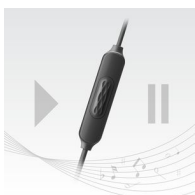

### Glissière anti-enchevêtrement

La glissière anti-enchevêtrement vous permet de conserver les deux écouteurs ensemble, en la faisant simplement glisser. Plus aucun souci de nœuds ou d'enchevêtrements !

### Connexion durable Flexi-Grip

Ce connecteur souple et robuste entre les écouteurs et le câble évite les détériorations dues aux torsions répétées.

### Télécommande et micro intégrés

Le micro intégré vous permet de basculer facilement entre la musique et les appels téléphoniques, afin de rester connecté.