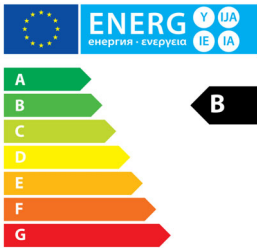

Points forts

Classe d'efficacité énergétique B

Cet aspirateur a été conçu pour délivrer une performance maximale avec une classe d'efficacité énergétique B.