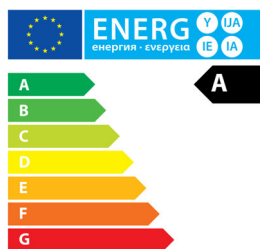

Cet aspirateur a été conçu pour délivrer une performance maximale avec une classe d'efficacité énergétique A.

Performance en Classe A sur les sols durs

Ce produit permet un nettoyage exceptionnel des sols durs. Toute la poussière est éliminée !