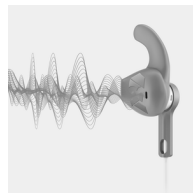

Un son d'excellente qualité

Les haut-parleurs de 8,6 mm en néodyme diffusent un son d'excellente qualité, pour vous encourager à donner le meilleur de vous-même.