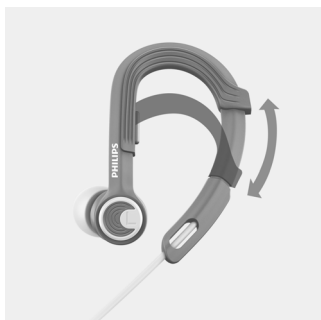

Intensité

- Un son d'excellente qualité pour des performances exceptionnelles
- Écouteurs intra-auriculaires pour l'isolation phonique

Liberté

- Design ultra-léger de 7,1 g, pour un confort inégalé*
- 3 tailles d'embouts pour un maintien optimal
- Tour d'oreille réglable pour un confort personnalisé
- Serre-câbles inclus pour éviter les nœuds pendant le sport

PHILIPS

Points forts

Choix entre 3 tailles d'embouts

3 tailles d'embouts pour un maintien optimal

Design ultra-léger de 7,1 g*

Pesant à peine 7,1 g, les écouteurs du casque sport ActionFit sont si légers et confortables que vous oublierez même que vous les portez. Idéal pour se motiver sur les derniers kilomètres.

Tour d'oreille réglable

Grâce aux tours d'oreille réglables, les écouteurs ActionFit SHQ3300 s'adaptent

parfaitement à votre morphologie. Il vous suffit de placer les écouteurs et de faire glisser les tours d'oreille vers le haut ou le bas pour un maintien parfait. Quel que soit votre sport ou votre terrain, votre casque reste en place, en tout confort.