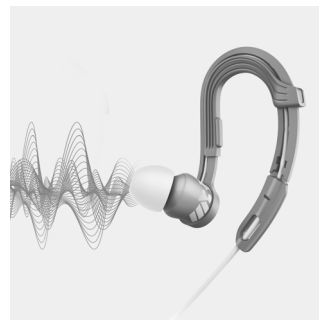

Intensité

- Un son d'excellente qualité pour des performances exceptionnelles
- Écouteurs intra-auriculaires pour l'isolation phonique

Liberté

- Design ultra-léger de 7,1 g, pour un confort inégalé*
- 3 tailles d'embouts pour un maintien optimal
- Tour d'oreille réglable pour un confort personnalisé
- Serre-câbles inclus pour éviter les nœuds pendant le sport

Tour d'oreille réglable

Grâce aux tours d'oreille réglables, les écouteurs ActionFit SHQ3300 s'adaptent

parfaitement à votre morphologie. Il vous suffit de placer les écouteurs et de faire glisser les tours d'oreille vers le haut ou le bas pour un maintien parfait. Quel que soit votre sport ou votre terrain, votre casque reste en place, en tout confort.

Câble renforcé en Kevlar®

Le câble renforcé en Kevlar® du casque est si robuste qu'il résiste aux séances de sport les plus intenses.

Résiste à l'humidité et à la transpiration

La transpiration et la pluie ne vous empêcheront pas de vous donner à fond en musique. Les matériaux du casque sport ActionFit résistent à l'humidité et à la transpiration, afin d'en faire le compagnon idéal pour vos séances de sport, quelle que soit la météo.

Un son d'excellente qualité

Les haut-parleurs de 8,6 mm en néodyme diffusent un son d'excellente qualité, pour vous encourager à donner le meilleur de vous-même.

Isolation phonique

Les écouteurs intra-auriculaires épousent parfaitement le canal auditif, pour une excellente isolation phonique. Nos tubes acoustiques ovales bénéficient d'une optimisation ergonomique vous garantissant un confort exceptionnel.