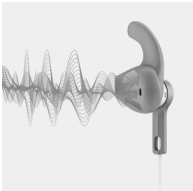

- Télécommande et micro pour basculer entre la musique et les appels

PHILIPS

Fonctions

Choix entre 3 tailles d'embouts

Design ultra-léger de 4,3 g*

Pesant à peine 4,3 g, les écouteurs sport ActionFit sont si légers et confortables que vous oublierez même que vous les portez. Idéal pour se motiver sur les derniers kilomètres.

Serre-câble

Un serre-câbles est inclus avec le casque ActionFit. Il vous évite d'être gêné par le câble pendant que vous faites du sport.

Housse de transport sport

Appels mains libres

Un son d'excellente qualité

Stabilisateur

Les écouteurs intègrent des stabilisateurs en caoutchouc qui les maintiennent dans vos oreilles. Vous n'avez aucun souci à vous faire : ils ne tomberont pas.

Isolation phonique

Les écouteurs intra-auriculaires épousent parfaitement le canal auditif, pour une excellente isolation phonique. Nos tubes acoustiques ovales bénéficient d'une optimisation ergonomique vous garantissant un confort exceptionnel.