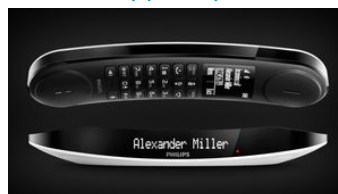

Postranní stěny pro bezpečné dokování

Základna telefonu Philips Luceo se pyšní chytře navrženými postranními stěnami, které představují nejen atraktivní designový prvek, ale také zajišťují bezpečné vložení sluchátka na místo při dokování a nabíjení.

Inteligentní uspořádání kabeláže