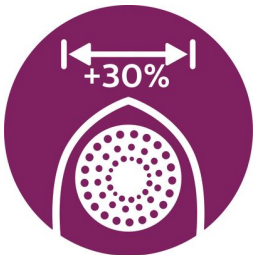

Speciaal ontworpen scheerhoofd

Speciaal ontworpen scheerhoofd met een groter oppervlak om sneller meer stofpluisjes te verwijderen en een spitse voorkant voor moeilijk bereikbare plekken.

Oplaadbaar

Laad de ontpiller eenvoudig met de stekker in 8 uur op. Een rood lampje geeft aan dat het apparaat wordt opgeladen. Wanneer het apparaat volledig is opgeladen, geeft een blauw lampje aan dat het klaar is voor gebruik.

Reinigingsborsteltje

Met het bijgeleverde borsteltje maakt u uw apparaat na gebruik eenvoudig schoon. Volg de meegeleverde snelstartgids in de verpakking om het apparaat schoon te maken.