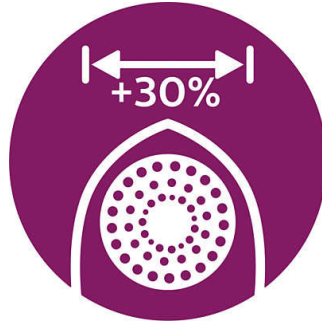

Speciaal ontworpen scheerhoofd

Speciaal ontworpen scheerhoofd met een groter oppervlak om sneller meer stofpluisjes te verwijderen en een spitse voorkant voor moeilijk bereikbare plekken.

Oplaadbaar

Laad de ontpiller eenvoudig met de stekker in 8 uur op. Een rood lampje geeft aan dat het apparaat wordt opgeladen. Wanneer het apparaat volledig is opgeladen, geeft een blauw lampje aan dat het klaar is voor gebruik.

Reinigingsborsteltje

Met het bijgeleverde borsteltje maakt u uw apparaat na gebruik eenvoudig schoon. Volg de meegeleverde snelstartgids in de verpakking om het apparaat schoon te maken.