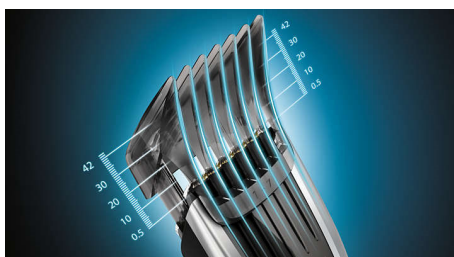

Ultimat precision och kontroll

- Gränssnitt med digital svepning
- Kan justeras i olika längdinställningar
- Klipp håret till din längd

HC9450/15

PHILIPS

Den smarta hårklipparen med digital touch screen
Titanblad och dubbelslipad trimsax 400 längdinställningar (0,5-42 mm), 2 h sladdlös användning på 1 h laddning

Funktioner

Gränssnitt med digital svepning

Gränssnittet med digital svepning ger dig exakt feedback på vald längd. Använd pekskärmen och välj enkelt mellan 400 längdinställningar. Bläddra snabbt genom längderna eller gå sakta igenom varje litet steg på 0,1 mm.

400 låsta längdinställningar

Använd den digitala svepningen för att låsa den exakta längd du vill ha. Det finns fler än 400 att välja mellan i steg om 0,1 mm, eller ta bort kammen för en närmare trimning på 0,5 mm.