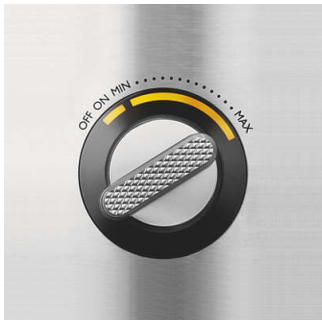

Hurtigmikser
900 W 2 l glasskanne, med slikkepott, ProBlend 6

Høydepunkter

Variabel hast.kontroll, opplyst display

Angi hastigheten du ønsker på mikseren, med denne unike kontrollknappen.