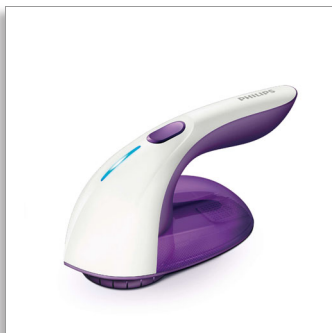

Philips
Ontpiller

Verwijdert stofpluisjes

Geschikt voor alle kledingstukken
Inclusief in hoogte verstelbaar
kapje
Oplaadbaar: 1 uur

GC029/38

Superieure prestaties. Ultieme veiligheid

Met de Philips-ontpiller kunt u pluizen grondig en effectief verwijderen van uw kleding, dankzij de uitstekende scheerprestaties. U kunt al uw kleding nu veilig en snel een tweede leven geven en ze langer zo goed als nieuw houden!

Gebruiksvriendelijk

- De opvangbak is eenvoudig te verwijderen en legen

Gebruiksvriendelijk

- Met het bijgeleverde borsteltje maakt u uw apparaat schoon na gebruik

Oplaadbaar

- Laad uw ontpiller in slechts één uur op

- Speciaal ontworpen scheerhoofd met een groter oppervlak
- 30% langere mesjes*
- 70% hoger trimvermogen* met 6 mesjes

PHILIPS

Ontpillier

Verwijdert stofpluisjes Geschikt voor alle kledingstukken, Inclusief in hoogte verstelbaar kapje, Oplaadbaar: 1 uur