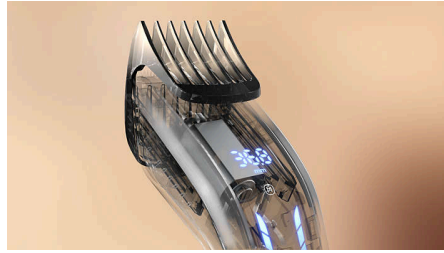

Peines-guía motorizados

Fija la longitud de pelo deseada con una precisión de 0,1 mm y mantenla sin esfuerzo gracias al sistema de ajuste de longitud motorizado de Philips, diseñado para ofrecer precisión.