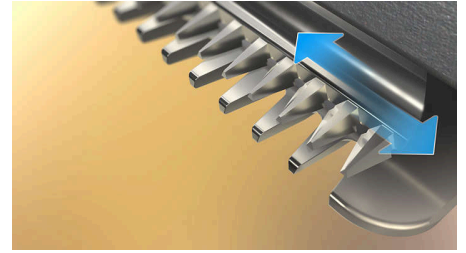

### Peines-guía motorizados

Fija la longitud de pelo deseada con una precisión de 0,1 mm y mantenla sin esfuerzo gracias al sistema de ajuste de longitud motorizado de Philips, diseñado para ofrecer precisión.

### Tecnología DualCut

Disfruta del look que buscas con precisión. La tecnología DualCut de Philips cuenta con un sistema de doble cuchilla diseñado para mantener el afilado desde el primer día y ofrecer siempre resultados excelentes.