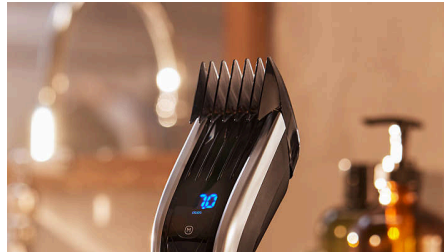

Función de memoria

Tu corte de pelo perfecto en todo momento: la función de memoria del cortapelos inteligente recuerda tus 3 posiciones de longitud preferidas, lo que te ahorra tiempo y complicaciones para conseguir siempre tu look ideal.