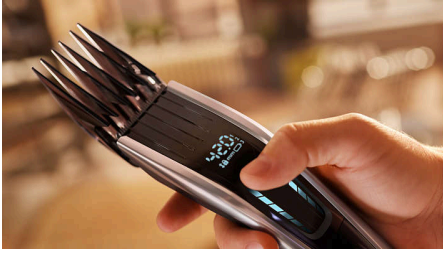

Hairclipper series 9000

Cortapelos lavable

HC9450/20

Destacados

400 posiciones de longitud con ajuste digital

Consigue el corte de pelo perfecto con precisión. Elige entre más de 400 longitudes en incrementos de 0,01 mm para conseguir la longitud exacta que buscas para tu look.