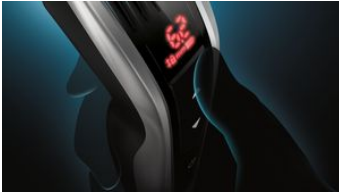

Fácil de utilizar

- Memoriza a última regulação de comprimento utilizada
- 120 minutos de autonomia sem fios, após 1 hora de carregamento

PHILIPS

Características

Botões de controlo

A interface do utilizador intuitiva fornece-lhe informações precisas sobre o comprimento seleccionado. Utilize os botões para seleccionar e bloquear facilmente mais de 60 regulações de comprimento. Navegue rapidamente nos comprimentos ou explore lentamente cada pequeno intervalo de 0,2 mm.