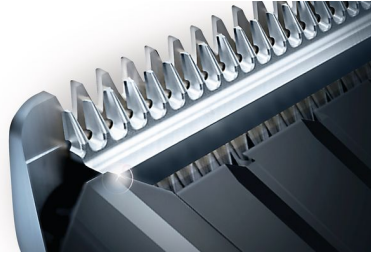

Lâminas em aço inoxidável

Lâminas em aço inoxidável auto-afiáveis para se manterem afiadas durante muito tempo.