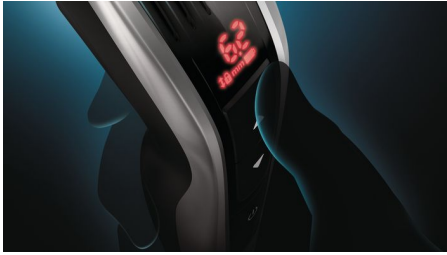

Destques

Botões de controlo

A interface do utilizador intuitiva fornece-lhe informações precisas sobre o comprimento seleccionado. Utilize os botões para seleccionar e bloquear facilmente mais de 60 regulações de comprimento. Navegue rapidamente nos comprimentos ou explore lentamente cada pequeno intervalo de 0,2 mm.