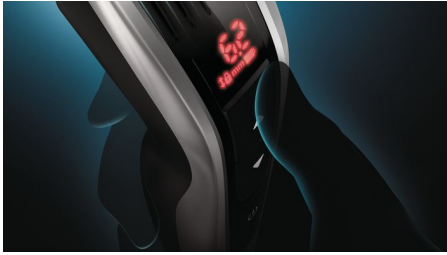

Precizie și control desăvârșite

- Butoane de control
- 60 setări pentru lungime ușor de selectat și blocat: 0,5 la 42 mm
- Piepteni reglabili pentru cele mai bune rezultate la tunderă

Performanță

- Lame din oțel cu ascuțire automată pentru mai mult timp
- Piepteni motorizați pentru selectarea simplă a lungimii
- Funcție Turbo pentru a amplifica viteza de tăiere
- Element de tăiere dublu ascuțit care taie de două ori mai repede*
- 2 ani garanție

Ușor de utilizat

- Reține ultima setare de lungime utilizată
- 120 minute de utilizare fără fir după o încărcare de 1 oră

asimpleswitch.com

Repere

Butoane de control

Interfața intuitivă pentru utilizator îți oferă feedback precis pentru lungimea selectată. Utilizează butoanele pentru a selecta și bloca mai mult de 60 setări de lungime. Navighează rapid prin lungimi sau treci lent prin fiecare pas mic de 0,2 mm.