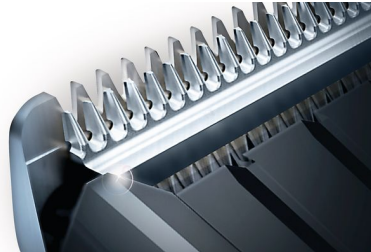

Roestvrijstalen messen

Zelfslijpende roestvrijstalen messen voor langdurige scherpte.