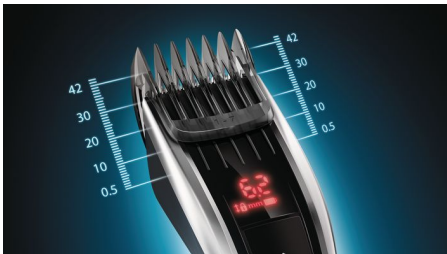

Ultieme precisie en controle

- Bedieningsknoppen
- 60 vergrendelbare, eenvoudig te selecteren lengtestanden: 0,5 mm - 42 mm
- Instelbare kammen voor de beste knipresultaten

Performance

- Zelfslijpende stalen messen voor langdurige scherpte
- Gemotoriseerde kammen voor eenvoudige lengtebepaling
- Auto Turbo voor een hoge knipsnelheid
- Dubbel-geslepen knipelement knipt twee keer sneller*
- 2 jaar garantie

Gebruiksvriendelijk

- Onthoudt de laatst gebruikte lengte-instelling
- 120 minuten draadloos gebruik na 1 uur laden

asimpleswitch.com

Kenmerken

Bedieningsknoppen

De intuïtieve gebruikersinterface geeft u nauwkeurige feedback over de geselecteerde lengte. Gebruik de knoppen om eenvoudig de lengte te selecteren en te vergrendelen uit meer dan 60 lengte-instellingen. Blader snel door de lengtes of ga er langzaam doorheen met kleine stappen van 0,2 mm.

60 vergrendelbare lengtestanden

Gebruik de knoppen om de lengte die u wilt nauwkeurig te selecteren en te vergrendelen. Kies uit meer dan 60 lengte-instellingen. Gebruik de kam om met stappen van precies 0,2 mm tussen 1 en 7 mm te trimmen of met stappen van 1 mm tussen 7 en 42 mm. Of gebruik de trimmer zonder kam voor een glad trimresultaat van 0,5 mm.

3 instelbare kammen

De trimmer wordt geleverd met 3 verstelbare haarkammen: van 1 tot 7 mm, 7 tot 24 mm en 24 tot 42 mm. Sluit simpelweg een van de kammen aan voor meer dan 60 vergrendelbare lengtestanden, met stappen van precies 0,2