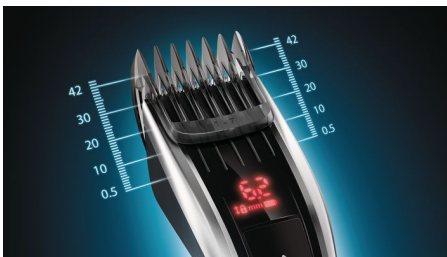

Išskirtinis tikslumas ir valdymas

- Valdymo mygtukai
- Lengva pasirinkti ir užfiksuoti 60 ilgio nustatymų: nuo 0,5 iki 42 mm
- Reguliuojamos plaukų šukos geriausiems kirpimo rezultatams

Veiksmingumas

- Savaime pasigalandantys nerūdijančiojo plieno peiliukai ilgai išliks aštrūs
- Su motorizuotomis šukomis lengva pasirinkti ilgį
- Lengvai prisitaiko prie storų plaukų
- Dvipusis kirpimo elementas kerpa dukart greičiau*
- Pirkinio apsaugos garantija

Paprasta naudoti

- Prisimena paskutinį naudotą ilgio nustatymą
- Iki 120 min. naudojimosi be laido

asimpleswitch.com

Ypatybės

Valdymo mygtukai

Intuityvi naudotojo sąsaja suteikia tikslią informaciją apie jūsų pasirinktą ilgį. Naudodamiesi mygtukais lengvai pasirinkite ir užfiksuokite daugiau kaip 60 ilgio nustatymų. Greitai pakeiskite ilgio nustatymus arba rinkitės palaipsniui 0,2 mm žingsniu.

60 fiksuotų ilgio nustatymų

Naudodamiesi valdymo mygtukais tiksliai pasirinksite pageidaujamą ilgį iš 60 ilgio nustatymų ir jį užfiksuosite. Norėdami kirpti tiksliai, naudokite šukas ir rinkitės ilgio nustatymus 0,2 mm tikslumu nuo 1 iki 7 mm arba 1 mm tikslumu nuo 7 iki 42 mm. Prietaisą galite naudoti ir be šukų – tada galėsite kirpti palikdami 0,5 mm ilgio plaukus.

3 reguliuojamos plaukų šukos

Kirptuvas pateikiamas su 3 reguliuojamomis plaukų šukomis: nuo 1 iki 7 mm, nuo 7 iki 24 mm ir nuo 24 iki 42 mm. Tiesiog pritvirtinkite kurias nors šukas ir pasirinkite daugiau kaip iš 60 fiksuojamų ilgių nustatymų: 0,2 mm