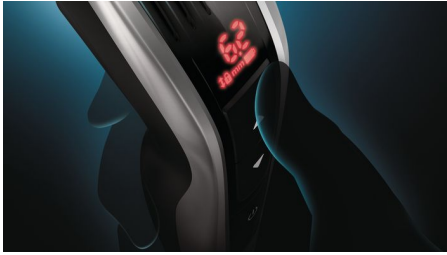

Paprasta naudoti

- Prisimena paskutinį naudotą ilgio nustatymą
- Iki 120 min. naudojimosi be laido

asimpleswitch.com

Ypatybės

Valdymo mygtukai

Intuityvi naudotojo sąsaja suteikia tikslią informaciją apie jūsų pasirinktą ilgį. Naudodamiesi mygtukais lengvai pasirinkite ir užfiksuokite daugiau kaip 60 ilgio nustatymų. Greitai pakeiskite ilgio nustatymus arba rinkitės palaipsniui 0,2 mm žingsniu.