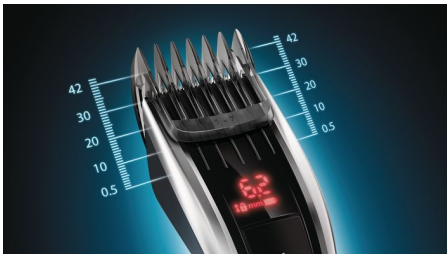

Páratlan pontosság és szabályozhatóság

- Kezelőgombok
- 60 könnyen kiválasztható és rögzíthető hosszúság-beállítás 0,5 mm-től 42 mm-ig
- Állítható hajfésűk a legjobb vágási eredményért

Teljesítmény

- Önélező, acél vágópengék a hosszan tartó élesség érdekében
- Motorizált fésűk az egyszerű hosszbeállításhoz
- Könnyedén alkalmazkodik a vastag szálú hajhoz
- A kettős élű vágóegységgel kétszer gyorsabb a szőrzetvágás*
- Garancia a vásárlás védelméért

Egyszerű használat

- Megjegyzi a legutóbb használt hosszbeállítást
- Akár 120 perc vezeték nélküli használat

asimpleswitch.com

Fénypontok

Kezelőgombok

Az ujjmozdulatokkal vezérelt digitális felület pontos visszajelzést ad a kiválasztott hosszról. Az érintőképernyő segítségével könnyedén végigmehet a több mint 60 hosszbeállításon. Gyorsan végigbongészheti a hosszúságokat, vagy lassan, 0,2 mm-es léptékekkel végig haladhat minden egyes kis fokozaton.

60 rögzíthető hosszbeállítás

A kezelőgombokkal több mint 60 hosszbeállítás közül választhatja ki és rögzítheti a kívánt hosszt. A fésű segítségével pontosan 0,2 léptékekkel 1-7 mm-es, illetve 1 mm-es léptékekkel 7-42 mm-es hosszt vághat. Fésű nélkül is használhatja a készüléket 0,5 mm-es vágáshoz.

Műszaki adatok

Vágórendszer

Vágásszélesség: 41 mm

Vágóegység: Rozsdamentes acélból készült vágópengék

Hosszbeállítások száma: 60

Pontosság (lépcsők mérete): 0,2 mm/1 mm

A hosszbeállítások széles választéka: 0,5-től 42 mm-ig