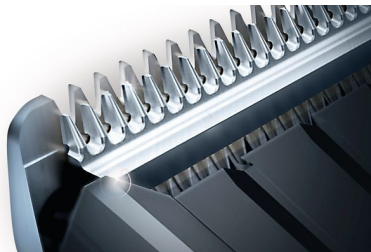

Nerūsējoša tērauda asmeņi

Pašuzasinoši nerūsējošā tērauda asmeņi ilgstošam asumam.