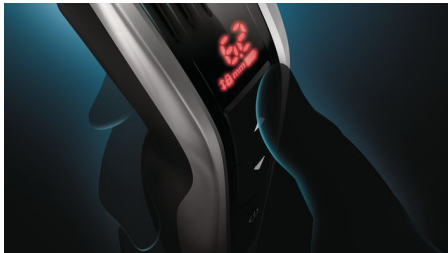

Vislabākā precizitāte un kontrole

- Vadības pogas
- Vienkārši fiksējami 60 garuma iestatījumi no 0,5 līdz 42 mm
- Regulējamās matu ķemmes vislabākajiem apgriešanas rezultātiem

Sniegums

- Pašuzasinoši tērauda asmeņi ilgstošam asumam
- Elektriski regulējamās ķemmes vieglai garuma izvēlei
- Viegli pielāgojas bieziem matiem
- Divkārši uzasināts griešanas elements griež divreiz ātrāk*
- Garantija pirkuma aizsardzībai

Vienkārša lietošana

- Patur atmiņā pēdējo izmantoto garuma iestatījumu
- Līdz pat 120 minūšu darbības laiks bez vada

asimpleswitch.com

Izceltie produkti

Vadības pogas

Intuitīvais lietotāja interfeiss nodrošina precīzu atgriezenisko saiti izvēlētājam garuma iestatījumam. Izmantojiet pogas, lai viegli izvēlētos un fiksētu vairāk nekā 60 garuma iestatījumus. Ātri pārskatiet garuma iestatījumus vai lēni pārvietojoties cauri katram 0,2 mm solim.