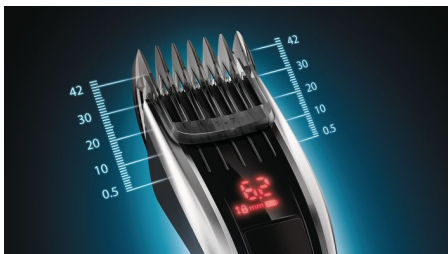

Vislabākā precizitāte un kontrole

- Vadības pogas
- Vienkārši fiksējami 60 garuma iestatījumi no 0,5 līdz 42 mm
- Regulējamās matu ķemmes vislabākajiem apgriešanas rezultātiem

Sniegums

- Pašuzasinoši tērauda asmeņi ilgstošam asumam
- Elektriski regulējamās ķemmes vieglai garuma izvēlei
- Viegli pielāgojas bieziem matiem
- Divkārši uzasināts griešanas elements griež divreiz ātrāk*
- Garantija pirkuma aizsardzībai

Vienkārša lietošana

- Patur atmiņā pēdējo izmantoto garuma iestatījumu
- Līdz pat 120 minūšu darbības laiks bez vada

asimpleswitch.com

Izceltie produkti

Vadības pogas

Intuitīvais lietotāja interfeiss nodrošina precīzu atgriezenisko saiti izvēlētājam garuma iestatījumam. Izmantojiet pogas, lai viegli izvēlētos un fiksētu vairāk nekā 60 garuma iestatījumus. Ātri pārskatiet garuma iestatījumus vai lēni pārvietojoties cauri katram 0,2 mm solim.

60 fiksējami garuma iestatījumi

Izmantojiet vadības pogas, lai precīzi izvēlētos un fiksētu vēlamo garumu ar vairāk nekā 60 garuma iestatījumiem. Izmantojiet ķemmi, lai apgrieztu ar precīzi 0,2 mm palielinājumu no 1 līdz 7 mm un 1 mm palielinājumu no 7 līdz 42 mm. Vai arī varat to izmantot bez ķemmes īsam 0,5 mm griezumam.

3 regulējamās matu ķemmes

Matu griešanas ierīce tiek piegādāta ar 3 regulējamām matu ķemmēm: no 1 līdz 7 mm, 7 līdz 24 mm un 24 līdz 42 mm. Vienkārši uzlieciet vienu no ķemmēm ar vairāk nekā 60 fiksējamiem garuma iestatījumiem, ar