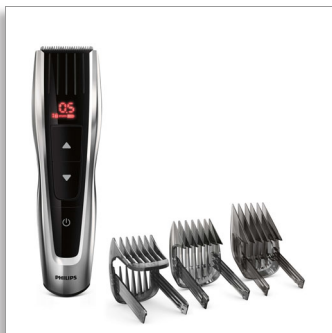

Philips Hairclipper series  
7000  
Hårklipper med  
motoriseret  
længdeindstilling

**Selvlibende skær**  
60 længder, 0,5-42 mm  
2 timer ledningsfri brug efter 1 t

HC7460/15

## 1 klik, fuldstændig præcision

Motoriserede længdeindstillinger og smart hukommelsesfunktion

Philips Hairclipper Series 7000 (HC7460) giver perfekt præcision og kontrol over hårklipningen. Du kan vælge mellem 60 forskellige længdeindstillinger med en præcision på 0,2 mm. De selvlibende skær i rustfrit stål skærer to gange hurtigere end Philips tidligere modeller, så du får en skarp og præcis klipning hver gang. Hårklipperen har en smart hukommelsesfunktion, der husker den seneste længdeindstilling.