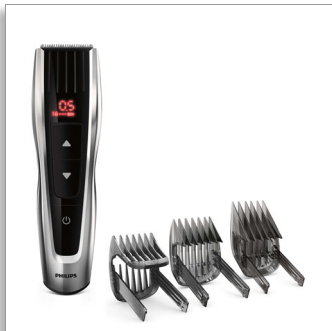

Philips Hairclipper series
7000
Cortapelos

Cuchillas de acero inoxidable
60 posiciones de longitud
120 min de uso sin cable/1 h de
carga

HC7460/15

1 clic, precisión total con peines motorizados

El CORTAPELOS serie 7000 te proporciona una precisión y un control totales de tu corte de pelo con un solo clic. Con peines-guía motorizados y una unidad de corte de gran rendimiento, es el único cortapelos que proporciona los resultados esperados de forma uniforme.

Fácil de usar

- Recuerda la última posición de longitud utilizada
- Hasta 120 minutos de uso sin cable

Rendimiento

- Cuchillas autoafilables de acero para un afilado duradero
- Peines-guía motorizados para una selección más fácil de la longitud
- Se adapta sin esfuerzo al pelo grueso
- La unidad de corte con doble afilado corta dos veces más rápido*
- Garantía de protección de la compra

Accesorios

- Accesorios: 3 peines-guía para el pelo

Sistema de alimentación

- Motor: Turbo automático
- Tipo de batería: Iones de litio
- Funcionamiento: Con o sin cable
- Tiempo de funcionamiento: 120 minutos
- Tiempo de carga: 1 hora