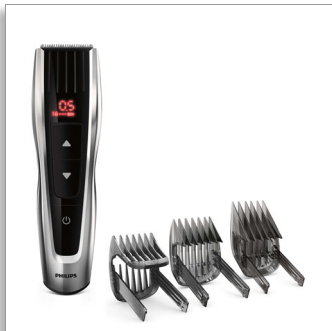

Philips Hairclipper series  
7000  
Cortapelos

Cuchillas de acero inoxidable  
60 posiciones de longitud  
120 min de uso sin cable/1 h de  
carga

HC7460/15

## 1 clic, precisión total con peines motorizados

El CORTAPELOS serie 7000 te proporciona una precisión y un control totales de tu corte de pelo con un solo clic. Con peines-guía motorizados y una unidad de corte de gran rendimiento, es el único cortapelos que proporciona los resultados esperados de forma uniforme.