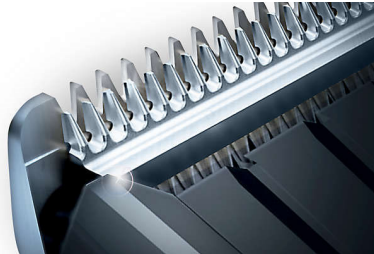

Cuchillas de acero inoxidable

Cuchillas autoafilables de acero inoxidable para un afilado duradero.