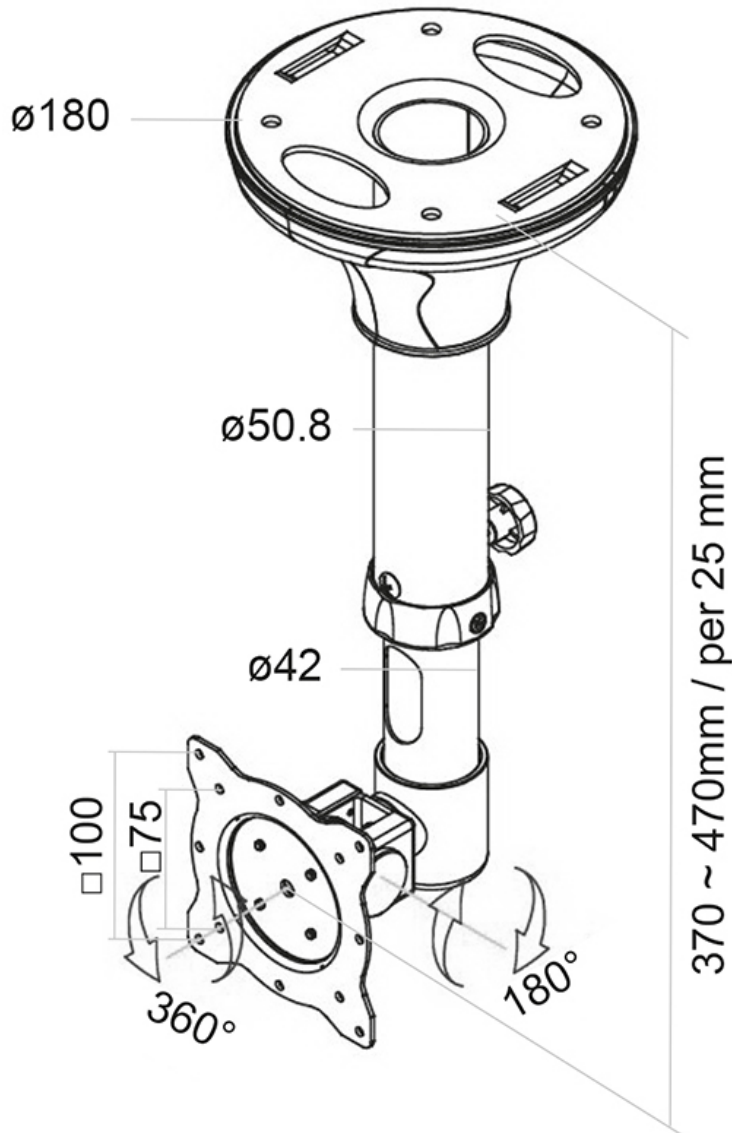

FPMA-C025BLACK

NEOMOUNTS MONITOR PLAFONDSTEUN

Neomounts

Measuring unit: mm