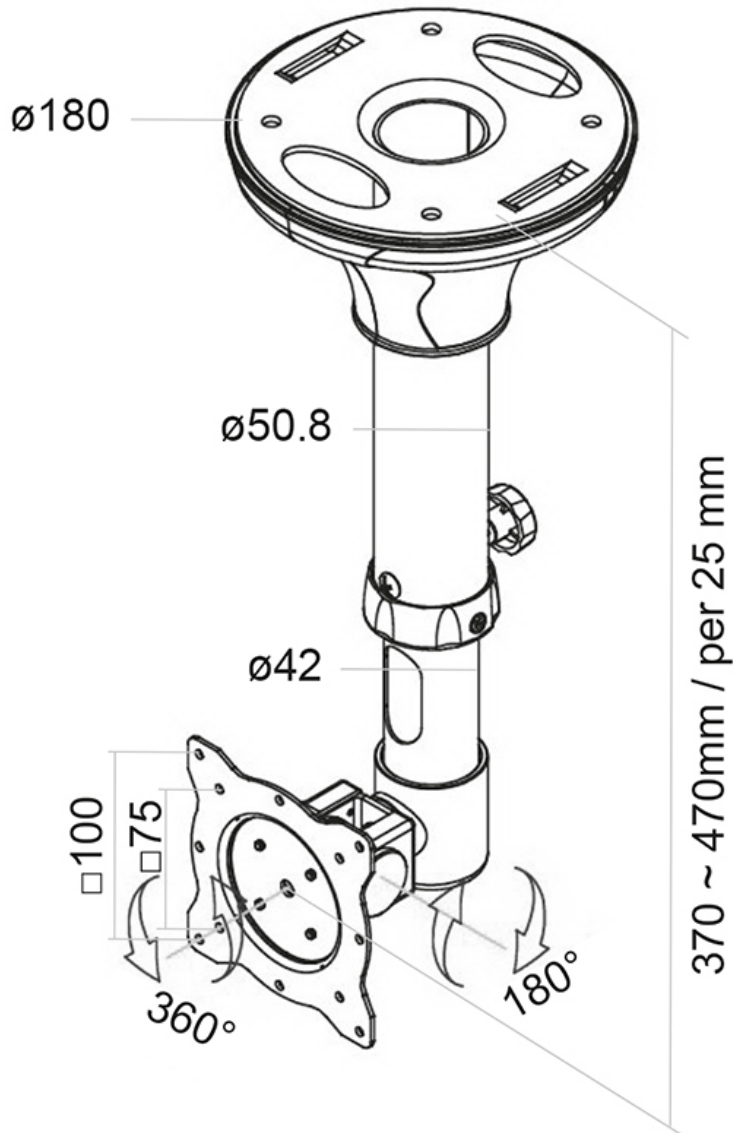

FPMA-C025BLACK

NEOMOUNTS MONITOR PLAFONDSTEUN

Neomounts

Measuring unit: mm