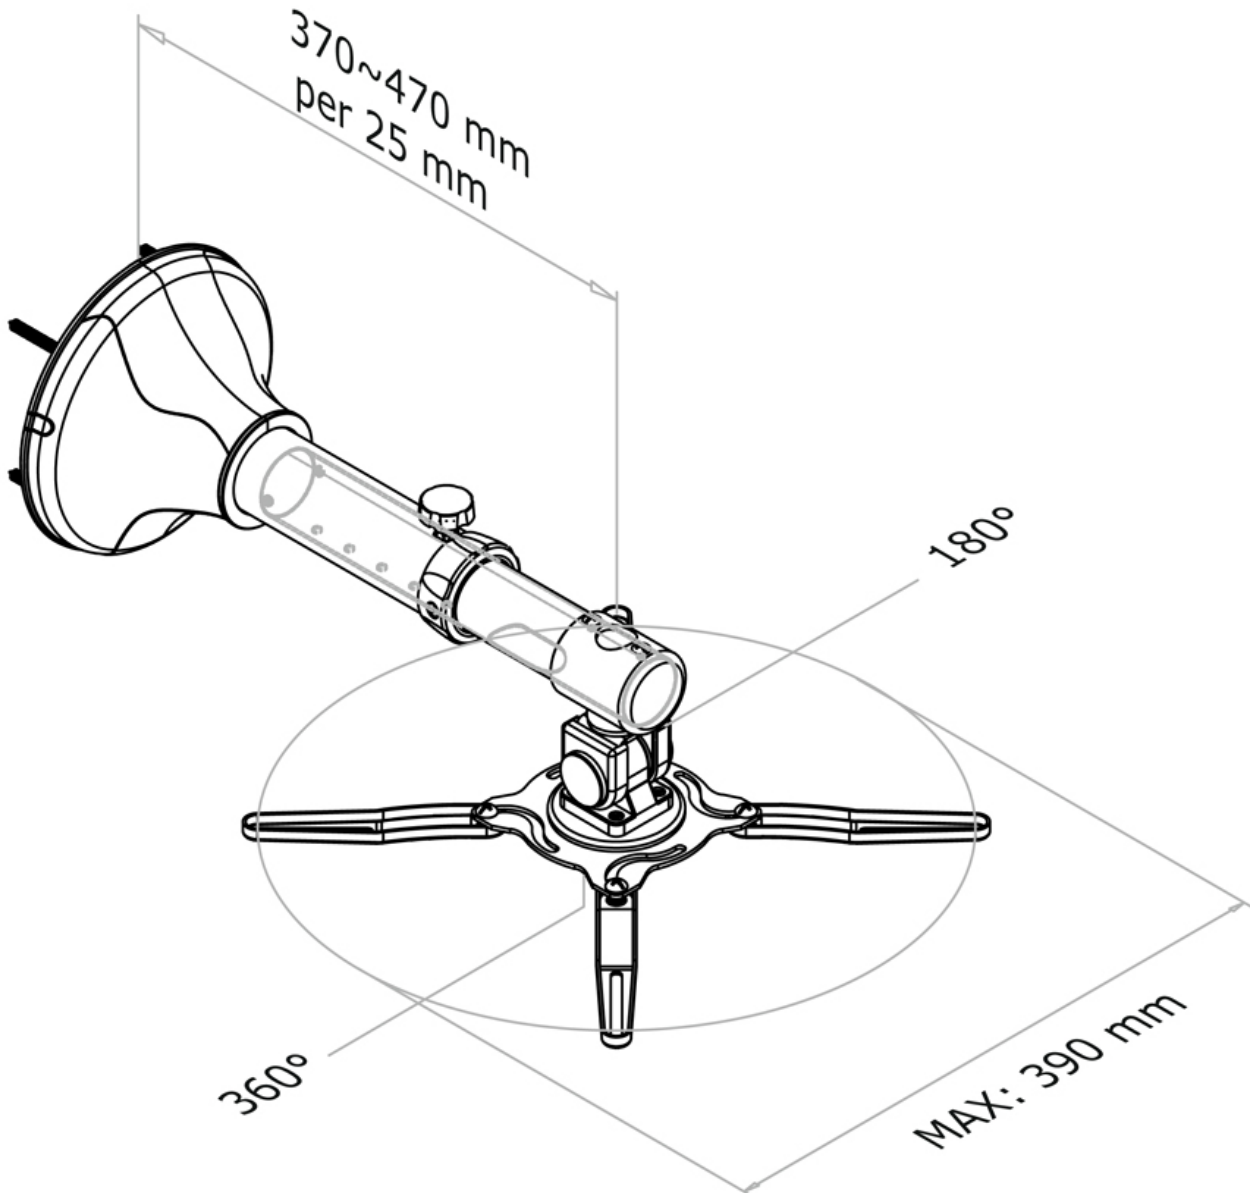

**THE BEST SUPPORT
FOR YOUR AV & IT HARDWARE**
T: +31(0)23-5478888 | E: info@newstar.eu | W: www.newstar.eu

BEAMER-W050BLACK SUPPORT MURAL NEWSTAR PROJECTEUR

NewStar Products Europe B.V.
Wateringweg 62/B
2031 EJ HAARLEM
THE NETHERLANDS

Phone : +31(0)23-5478888
Fax : +31(0)23-5478889
Email : info@newstar.nl
Website : www.newstar.eu

NewStar cannot be held liable for any inaccuracies and copyrights.
No part of this publication may be reproduced and/or published by print, photocopy, microfilm or in any other way, without prior written permission of NewStar Computer Products Europe BV.