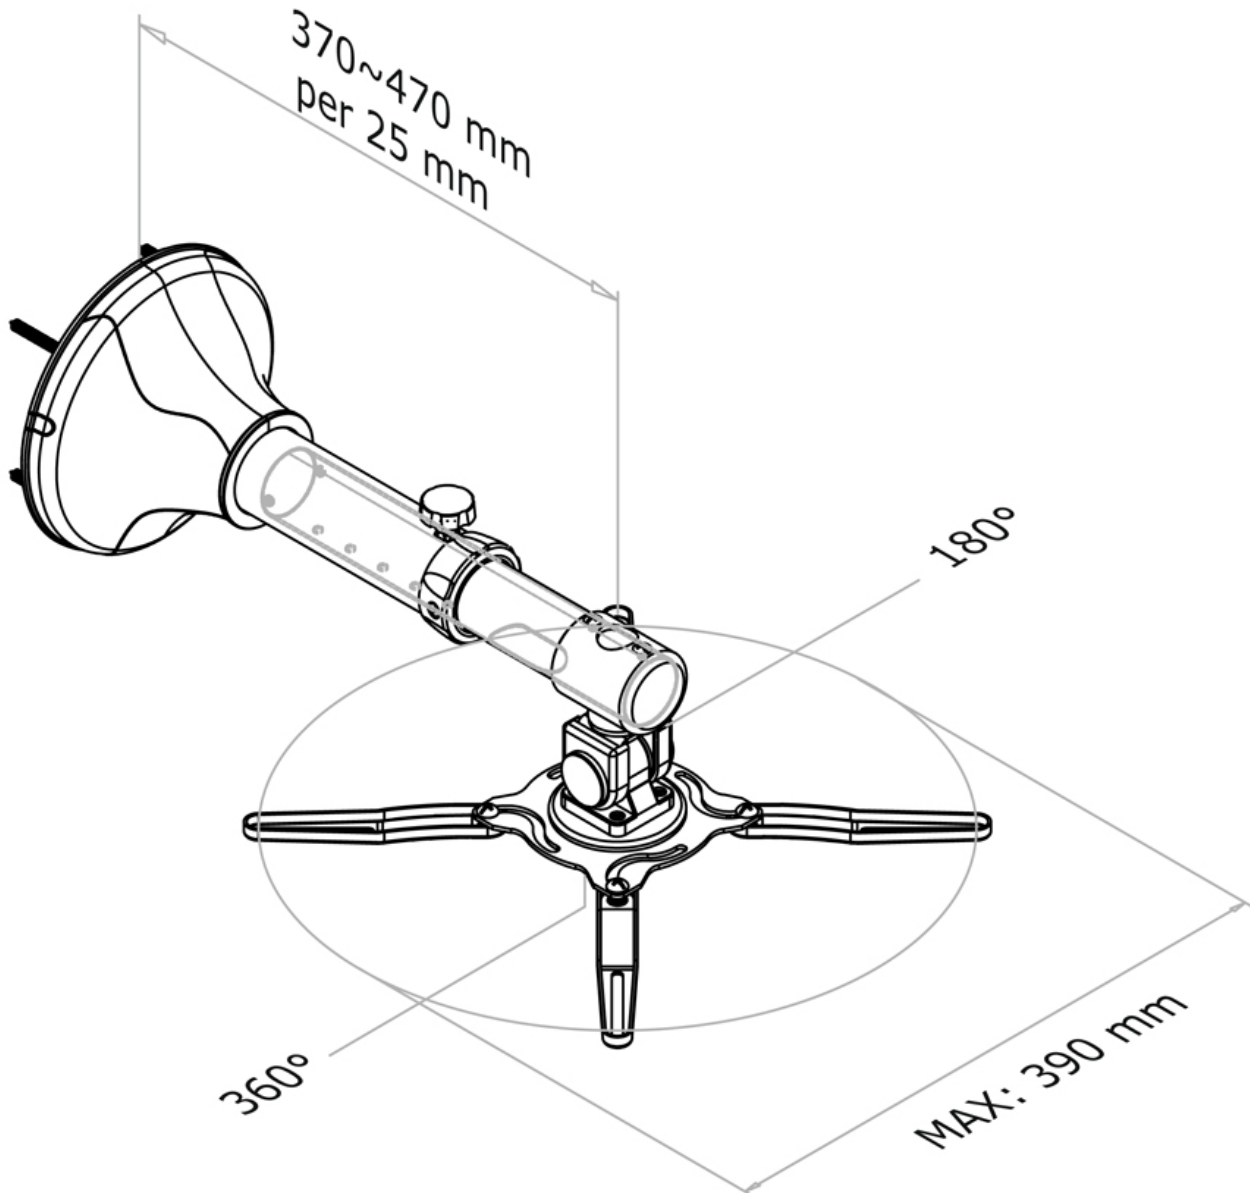

**THE BEST SUPPORT
FOR YOUR AV & IT HARDWARE**
T: +31(0)23-5478888 | E: info@newstar.eu | W: www.newstar.eu

BEAMER-W050BLACK NEWSTAR BEAMER WANDSTEUN

NewStar Products Europe B.V.
Wateringweg 62/B
2031 EJ HAARLEM
THE NETHERLANDS

Phone : +31(0)23-5478888
Fax : +31(0)23-5478889
Email : info@newstar.nl
Website : www.newstar.eu

NewStar cannot be held liable for any inaccuracies and copyrights.
No part of this publication may be reproduced and/or published by print, photocopy, microfilm or in any other way, without prior written permission of NewStar Computer Products Europe BV.