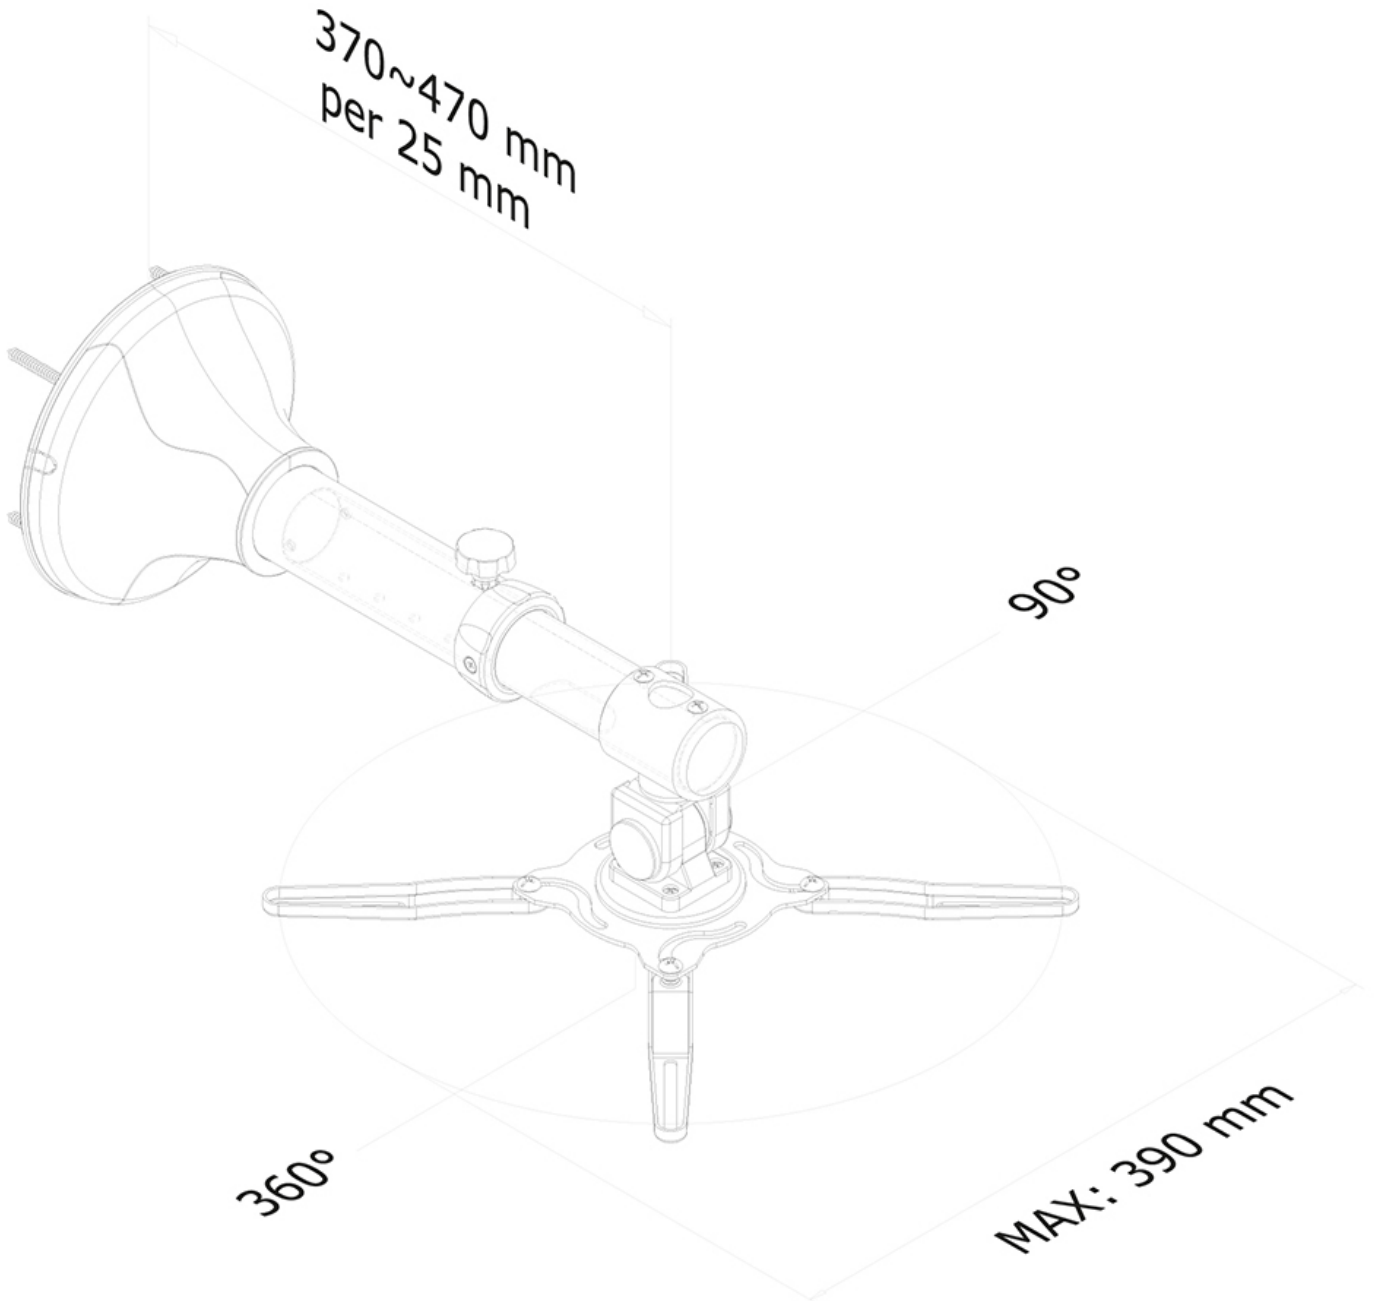

BEAMER-W050BLACK SUPPORTO A PARETE NEOMOUNTS PER

Neomounts