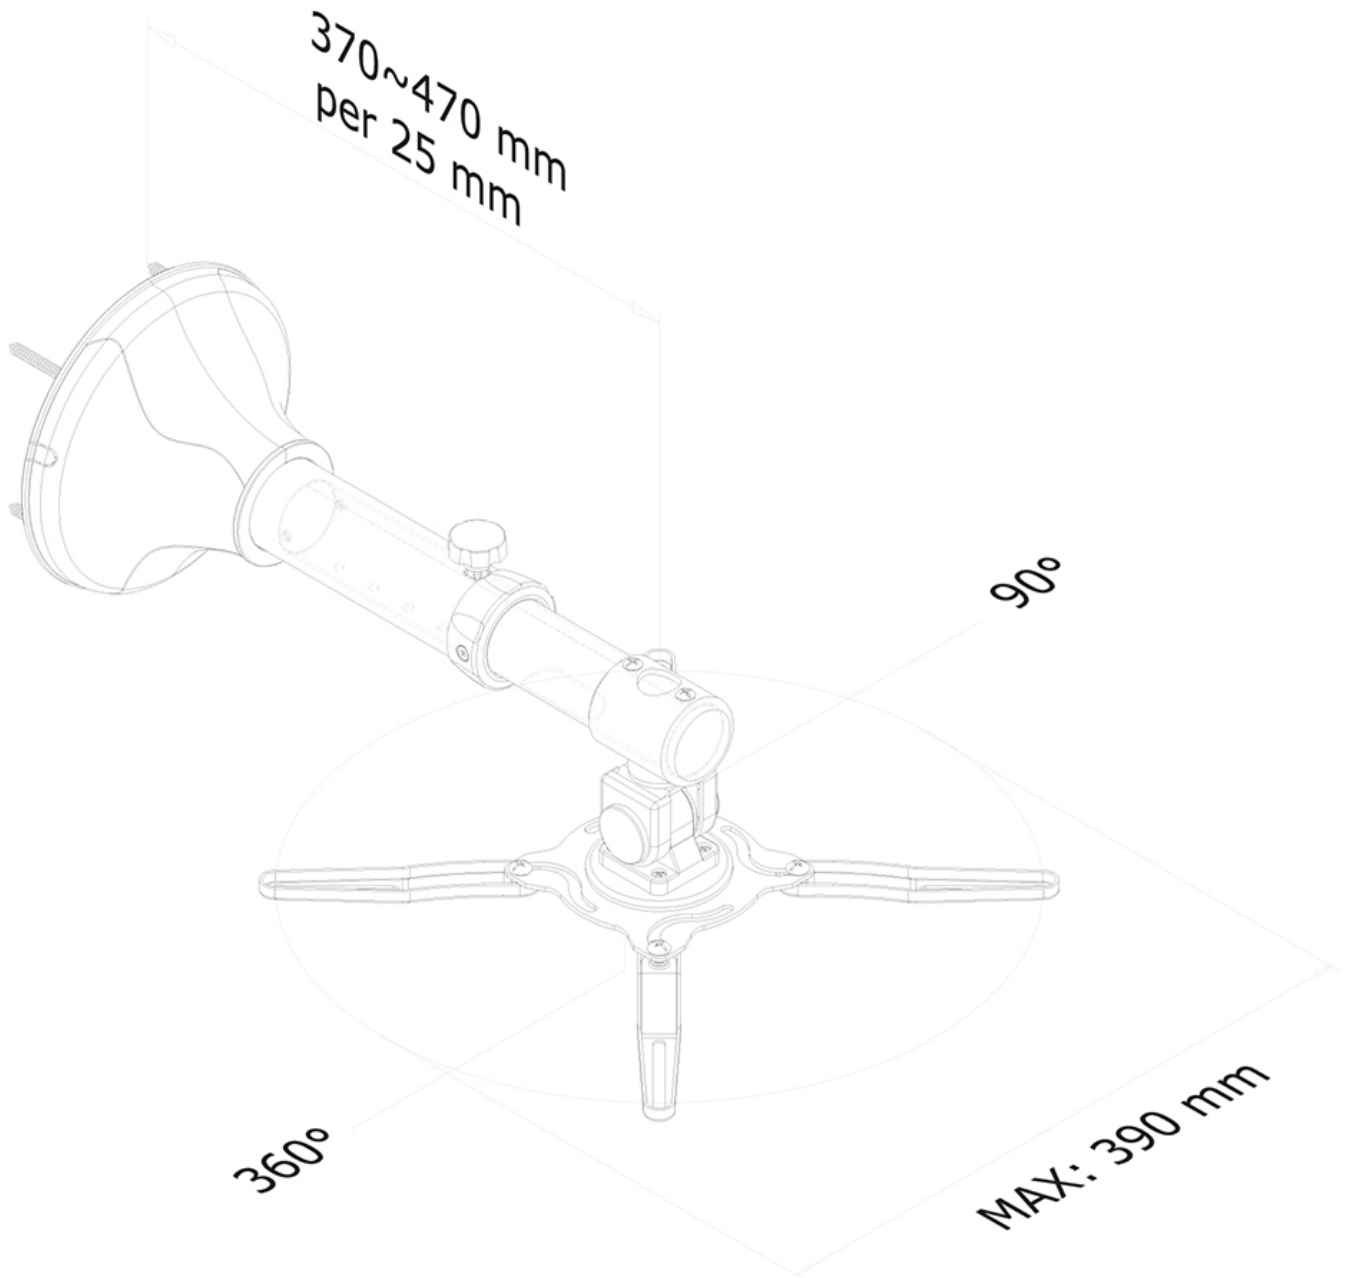

BEAMER-W050BLACK

NEOMOUNTS BEAMER-W050BLACK BEAMER MUURBEUGEL - D 37-47 CM - FULL MOTION

SPECIFICATIES

ALGEMEEN

Min. draagvermogen	0
Max. draagvermogen	12
Afstand tot wand	37-47 cm

FUNCTIE

Type	Full motion
Hoogteverstelling	5 cm
Breedteverstelling	39 cm
Diepteverstelling	37-47 cm
Kantelen (graden)	90°
Zwenken (graden)	360°
Verstellingstype	Geen

Neomounts

Neomounts

Neomounts BEAMER-W050BLACK Beamer muurbeugel - max 12 kg - d 37-47 cm - full motion - zwart

Met deze Neomounts wandsteun, model BEAMER-W050BLACK, bevestigt u een beamer/projector aan de muur.

Door gebruik te maken van een wandsteun profiteert u optimaal van de mogelijkheden van uw projector. De steun is eenvoudig in diepte te verstellen. De projector kunt u met dit model kantelen, zwenken en draaien. Hierdoor creëert u de ideale instelling. Kabels zijn netjes weg te werken in de kolom.

NEOMOUNTS BEAMER-W050BLACK BEAMER
MUURBEUGEL - D 37-47 CM - FULL MOTION

Neomounts